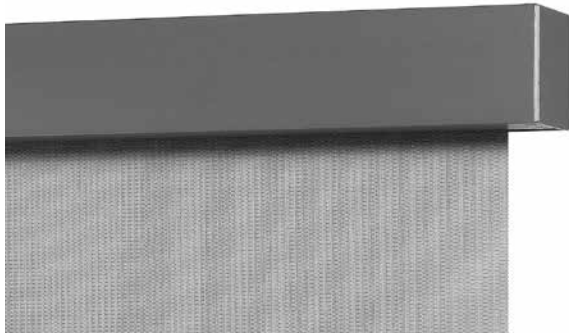

## Modell E-64

Akkurollo

in Kasette 60 x 62 mm

12 Volt - Akkuantrieb

## Akkurolo in Kassette 60 x 62 mm

12 V - Akkuantrieb

Hochwertiges elektrisches Kassettenrollo mit eckiger Aluminiumkassette zur direkten Wand- und Deckenmontage. Ideal auch für den deckenbündigen Einbau mit Revision nach unten.

Seitenlager beidseitig mit integrierter Höhenverstellung. Bedienung über einen 12 Volt Somfy Akku-Funkantrieb und einem innenliegenden Beschwerungsstab aus Edelstahl.

### Abmessungen

Breite: 64 - 180 cm  
Höhe: 20 - siehe Tabelle