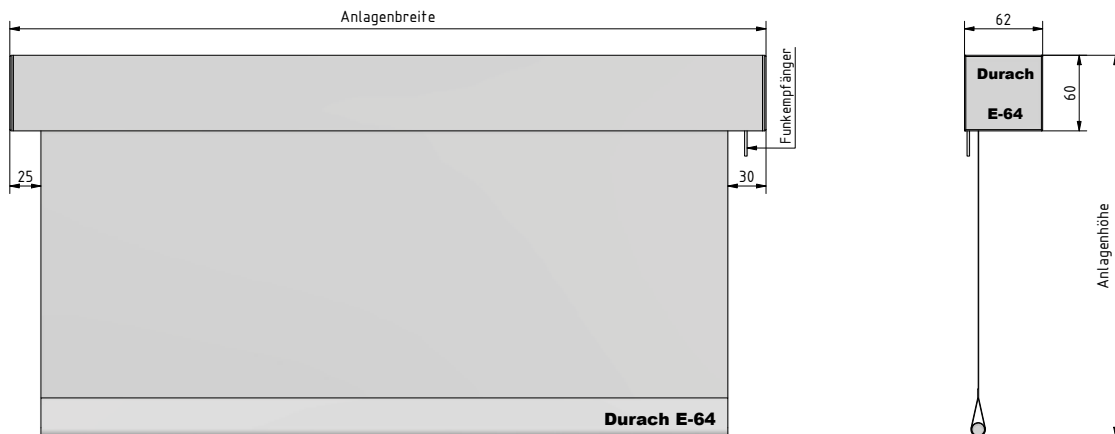

### Abmessungen

Breite: 64 - 180 cm  
Höhe: 20 - siehe Tabelle

### Hinweise

- Bestellbreite = Anlagenbreite
- Ladezyklen > 6 Monate\* bei 1x AUF/AB pro Tag (\*abhängig von der jeweiligen Anlagengröße und Behanggewicht)
- Maximalhöhen beachten, siehe Tabelle Behangstoffe
- Behänge werden je nach Warenbreite mit Quernaht geliefert
- Für ein optimales Wickelverhalten ist ein Breiten-/Höhenverhältnis von 1:3 zu beachten
- Je nach Anlagengröße und Behangqualität können Wickeltoleranzen auftreten